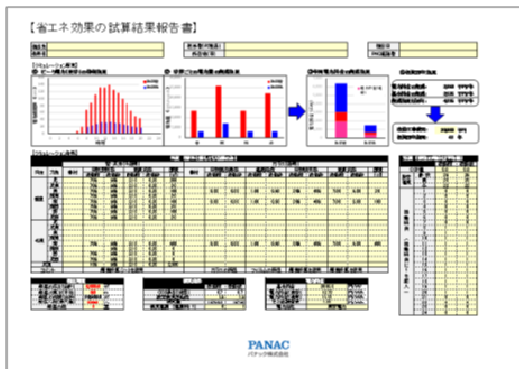

## 【専用の省エネ計算システム】

ご相談頂いたそれぞれの物件に適したベストチョイスをご提案します。